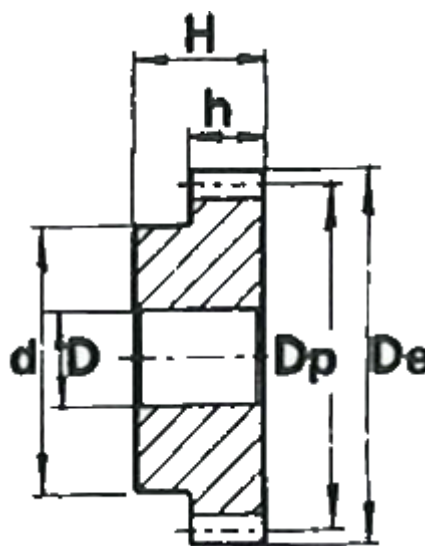

Varenummer: 616501010057  
Beskrivelse: Cylindrisk tandhjul med nav  
57 tdr. Modul 1

## Mål

Antal tænder = 57  
d = 40  
D = 12  
De = 59  
Deling (Pitch) = 3.1416  
Dp = 57  
H = 25  
h = 15

Modul = 1